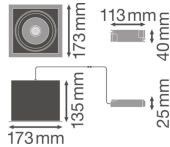

Technische Daten Ledvance LED-Spot  
 Quadrat Multi schwenkbar Schwarz-  
 Weiß 30W 2700lm 38D - 840 Kaltweiß |  
 Ausschnitt 164mm

[Produkt ansehen](#)

## Informationen zur Leuchte

|                        |                          |
|------------------------|--------------------------|
| Inkl. Leuchtmittel     | Ja                       |
| Befestigung            | Einbau                   |
| Ausgeschnitten (mm)    | 164x164                  |
| Installationstiefe(mm) | 250                      |
| IP-Schutzklasse        | IP20 - nahezu staubdicht |
| Prallschutz            | IK03 - 0.35 Joule        |
| Betriebstemperatur     | -10°C bis +40°C          |
| Gehäuse                | Aluminium                |
| Sockelfarbe            | Weiß                     |
| Notfallbeleuchtung     | Keine Notbeleuchtung     |
| Leistungsfaktor        | >0.90                    |
| Schwenkbar             | Ja                       |
| Produktserie           | SPOT MULTI               |

## Maße

|                  |     |
|------------------|-----|
| Länge (mm)       | 173 |
| Breite (mm)      | 173 |
| Höhe (mm)        | 135 |
| Durchmesser (mm) | 173 |